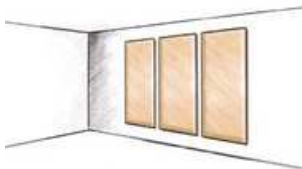

WOOPIES gibt es in verschiedenen Ausführungen, Formen und Farben. Die perfekte Lösung für jeden Raum. Für ein optimales Gesamtkonzept.

wall

Akustikelemente direkt an die Wand montiert – mit oder ohne Abstand – verringern wirkungsvoll die Nachhallzeit im Raum. In unterschiedlichen Formaten und Formen lassen sich WOOPIES einfach mit Magneten befestigen, welche an den Paneelen entsprechend vormontiert und leicht auszurichten sind.