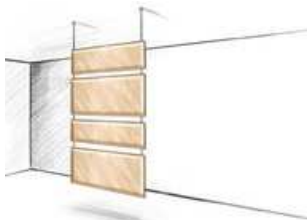

WOOPIES gibt es in verschiedenen Ausführungen, Formen und Farben. Die perfekte Lösung für jeden Raum. Für ein optimales Gesamtkonzept.

wall

Akustikelemente direkt an die Wand montiert – mit oder ohne Abstand – verringern wirkungsvoll die Nachhallzeit im Raum. In unterschiedlichen Formaten und Formen lassen sich WOOPIES einfach mit Magneten befestigen, welche an den Paneelen entsprechend vormontiert und leicht auszurichten sind.

ceiling

Verschiedene Installationsarten als Deckensegel bringen neue Akzente in den Raum: Die Elemente können in individueller Höhe an den Raum angepasst werden. Als Einleger in ein vorhandenes Deckenraster bieten WOOPIES-Deckensegel eine abgeschlossene Komplettlösung.