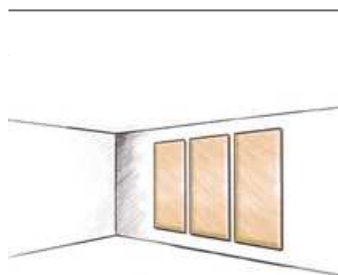

WOOPIES Wandpaneele

Format in mm	Abstandhülsen	Artikelnummer*
300 x 1200	3x	W-WP0312-
300 x 1600	3x	W-WP0316-
400 x 1200	6x	W-WP0412-
500 x 1200	6x	W-WP0512-
500 x 1600	6x	W-WP0516-
500 x 1800	6x	W-WP0518-
500 x 2000	6x	W-WP0520-
600 x 1200	6x	W-WP0612-
600 x 1600	6x	W-WP0616-
600 x 1800	6x	W-WP0618-
600 x 2000	6x	W-WP0620-
700 x 1000	6x	W-WP0710-
700 x 1600	6x	W-WP0716-
800 x 1600	6x	W-WP0816-
800 x 1800	6x	W-WP0818-
925 x 2000	9x	W-WP0920-
1000 x 1400	9x	W-WP1014-
1000 x 1600	9x	W-WP1016-
1000 x 1800	9x	W-WP1018-
1000 x 2000	9x	W-WP1020-
1000 x 2400	9x	W-WP1024-
1200 x 1600	9x	W-WP1216-
1200 x 1800	9x	W-WP1218-

Design: p (plain)

*Alle Wandpaneele können wahlweise mit einem Radius von 10mm (-PR) oder rechtwinklig 90° (-PE) gewählt werden.